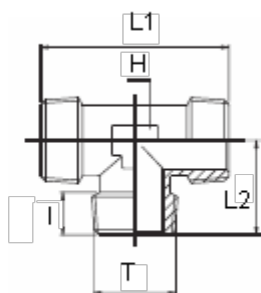

Varenummer: 5891230TR1
Beskrivelse: T-stykke, nippel 1230TR
R1"

Mål

H = 30
I = 17.5
L1 = 78.0
L2 = 39.0
T = 1"